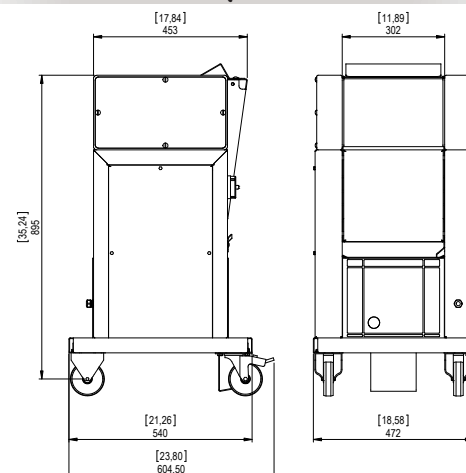

Layout

Grasselli S.p.A. - Via Salvo D'Acquisto, 2/c - 42020 Albinea (RE) - Italy
Tel. +39 0522.599745 - Fax +39 0522.598147 - www.grasselli.com - info@grasselli.com